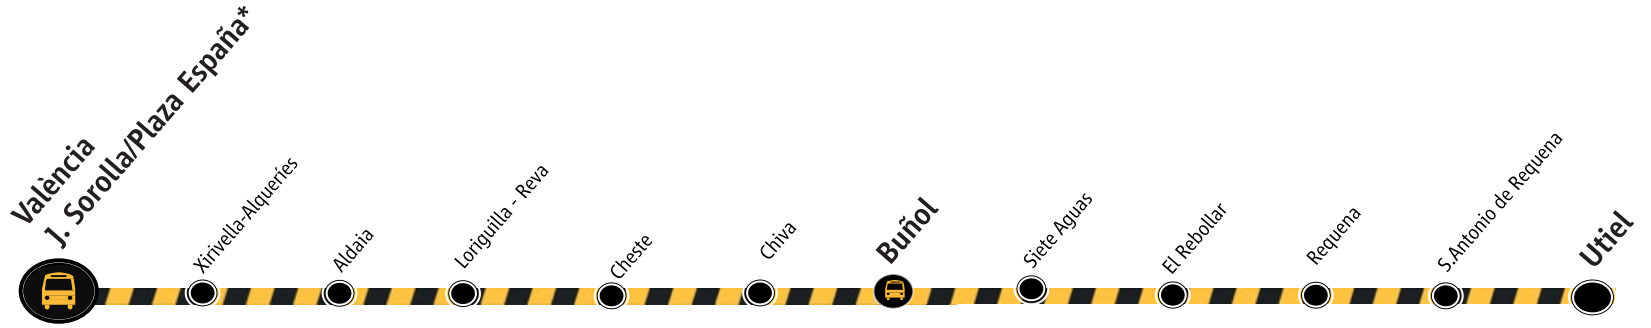

València Joaquín Sorolla – Buñol - Utiel

NUEVOS HORARIOS DESDE EL **01 DE DICIEMBRE**, CON SALIDA DESDE **VALÈNCIA JOAQUÍN SOROLLA**
 NOUS HORARIS DES DEL **01 DE DESEMBRE**, AMB EIXIDA DES DE **VALÈNCIA JOAQUÍN SOROLLA**

6:30							7:15	7:31	7:42	7:53	8:04	8:15
7:00	7:15	7:21	7:37	7:53	8:11		8:23					
7:45	8:00	8:06	8:22	8:38	8:56		9:08					
8:00							8:45	9:01	9:12	9:23	9:34	9:45
8:45	9:00	9:06	9:22	9:38	9:56		10:08					
10:30	10:45	10:51	11:07	11:23	11:41		11:53					
11:15	11:30	11:36	11:52	12:08	12:26		12:38					
11:30							12:15	12:31	12:42	12:53	13:04	13:15
12:15	12:30	12:36	12:52	13:08	13:26		13:38					
13:00							13:45	14:01	14:12	14:23	14:34	14:45
13:30	13:45	13:51	14:07	14:23	14:41		14:53					
15:00	15:15	15:21	15:37	15:53	16:11		16:23					
16:00	16:15	16:21	16:37	16:53	17:11		17:23					
17:00							17:45	18:01	18:12	18:23	18:34	18:45
17:30	17:45	17:51	18:07	18:23	18:41		18:53					
18:30	18:45	18:51	19:07	19:23	19:41		19:53					
19:30							20:15	20:31	20:42	20:53	21:04	21:15
20:00	20:15	20:21	20:37	20:53	21:11		21:23					
20:30	20:45	20:51	21:07	21:23	21:41		21:53					
21:30							22:15	22:31	22:42	22:53	23:04	23:15
* 22:00	22:15	22:21	22:37	-	23:11		23:23					
* 23:00	23:15	23:21	23:37	-	0:11		0:23					

*Con motivo a las nuevas restricciones de circulación en el puente provisional de la CV-50 no realizarán parada en Cheste los autobuses de las 22:00 y 23:00, destino a Buñol, ni el de las 21:30, destino València Joaquín Sorolla.